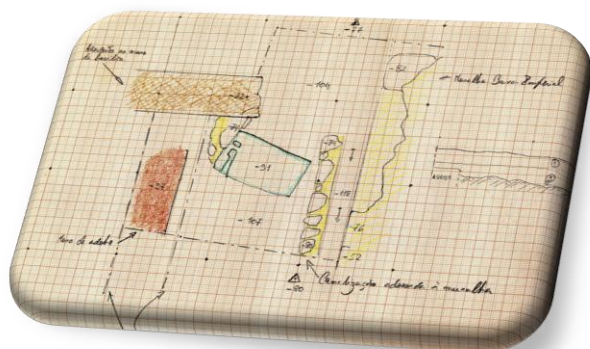

WORKSHOP DE DESENHO ARQUEOLÓGICO

25 | 26 | OUTUBRO | 2012

MUSEU MONOGRÁFICO DE CONIMBRIGA

+INFO 239 941 177 | hrendeiro@gmail.com

ANOS
MUSEU MONOGRÁFICO
DE CONIMBRIGA

DESENHA '12

TRIEANAL MOVIMENTO®
DESENHO