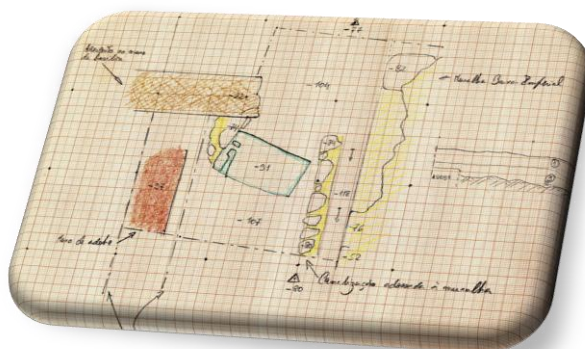

WORKSHOP DE DESENHO ARQUEOLÓGICO

25 | 26 | OUTUBRO | 2012

MUSEU MONOGRÁFICO DE CONIMBRIGA

+INFO 239 941 177 | hrendeiro@gmail.com

ANOS
MUSEU MONOGRÁFICO
DE CONIMBRIGA

DESENHA '12

TRIEANAL MOVIMENTO®
DESENHO