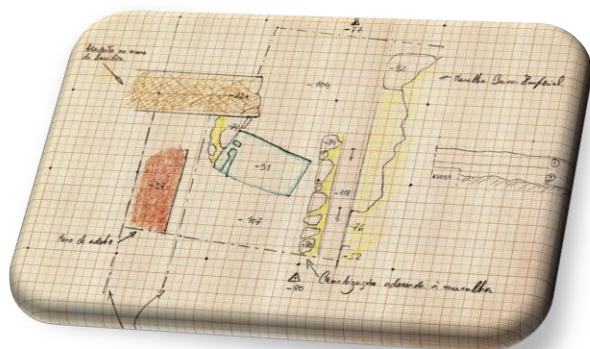

WORKSHOP DE DESENHO ARQUEOLÓGICO

25 | 26 | OUTUBRO | 2012

MUSEU MONOGRÁFICO DE CONIMBRIGA

+INFO 239 941 177 | hrendeiro@gmail.com

ANOS
MUSEU MONOGRÁFICO
DE CONIMBRIGA

DESENHA '12

TRIEANAL MOVIMENTO®
DESENHO