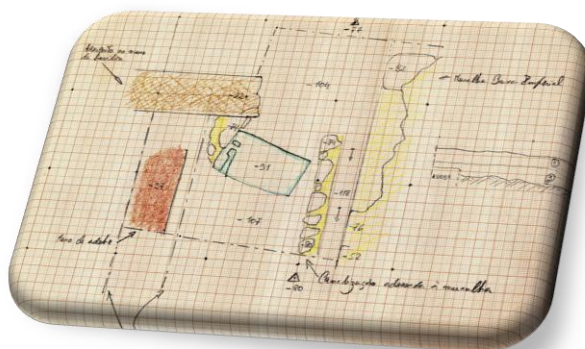

WORKSHOP DE DESENHO ARQUEOLÓGICO

25 | 26 | OUTUBRO | 2012

MUSEU MONOGRÁFICO DE CONIMBRIGA

+INFO 239 941 177 | hrendeiro@gmail.com

ANOS
MUSEU MONOGRÁFICO
DE CONIMBRIGA

DESENHA '12

TRIEANAL MOVIMENTO®
DESENHO