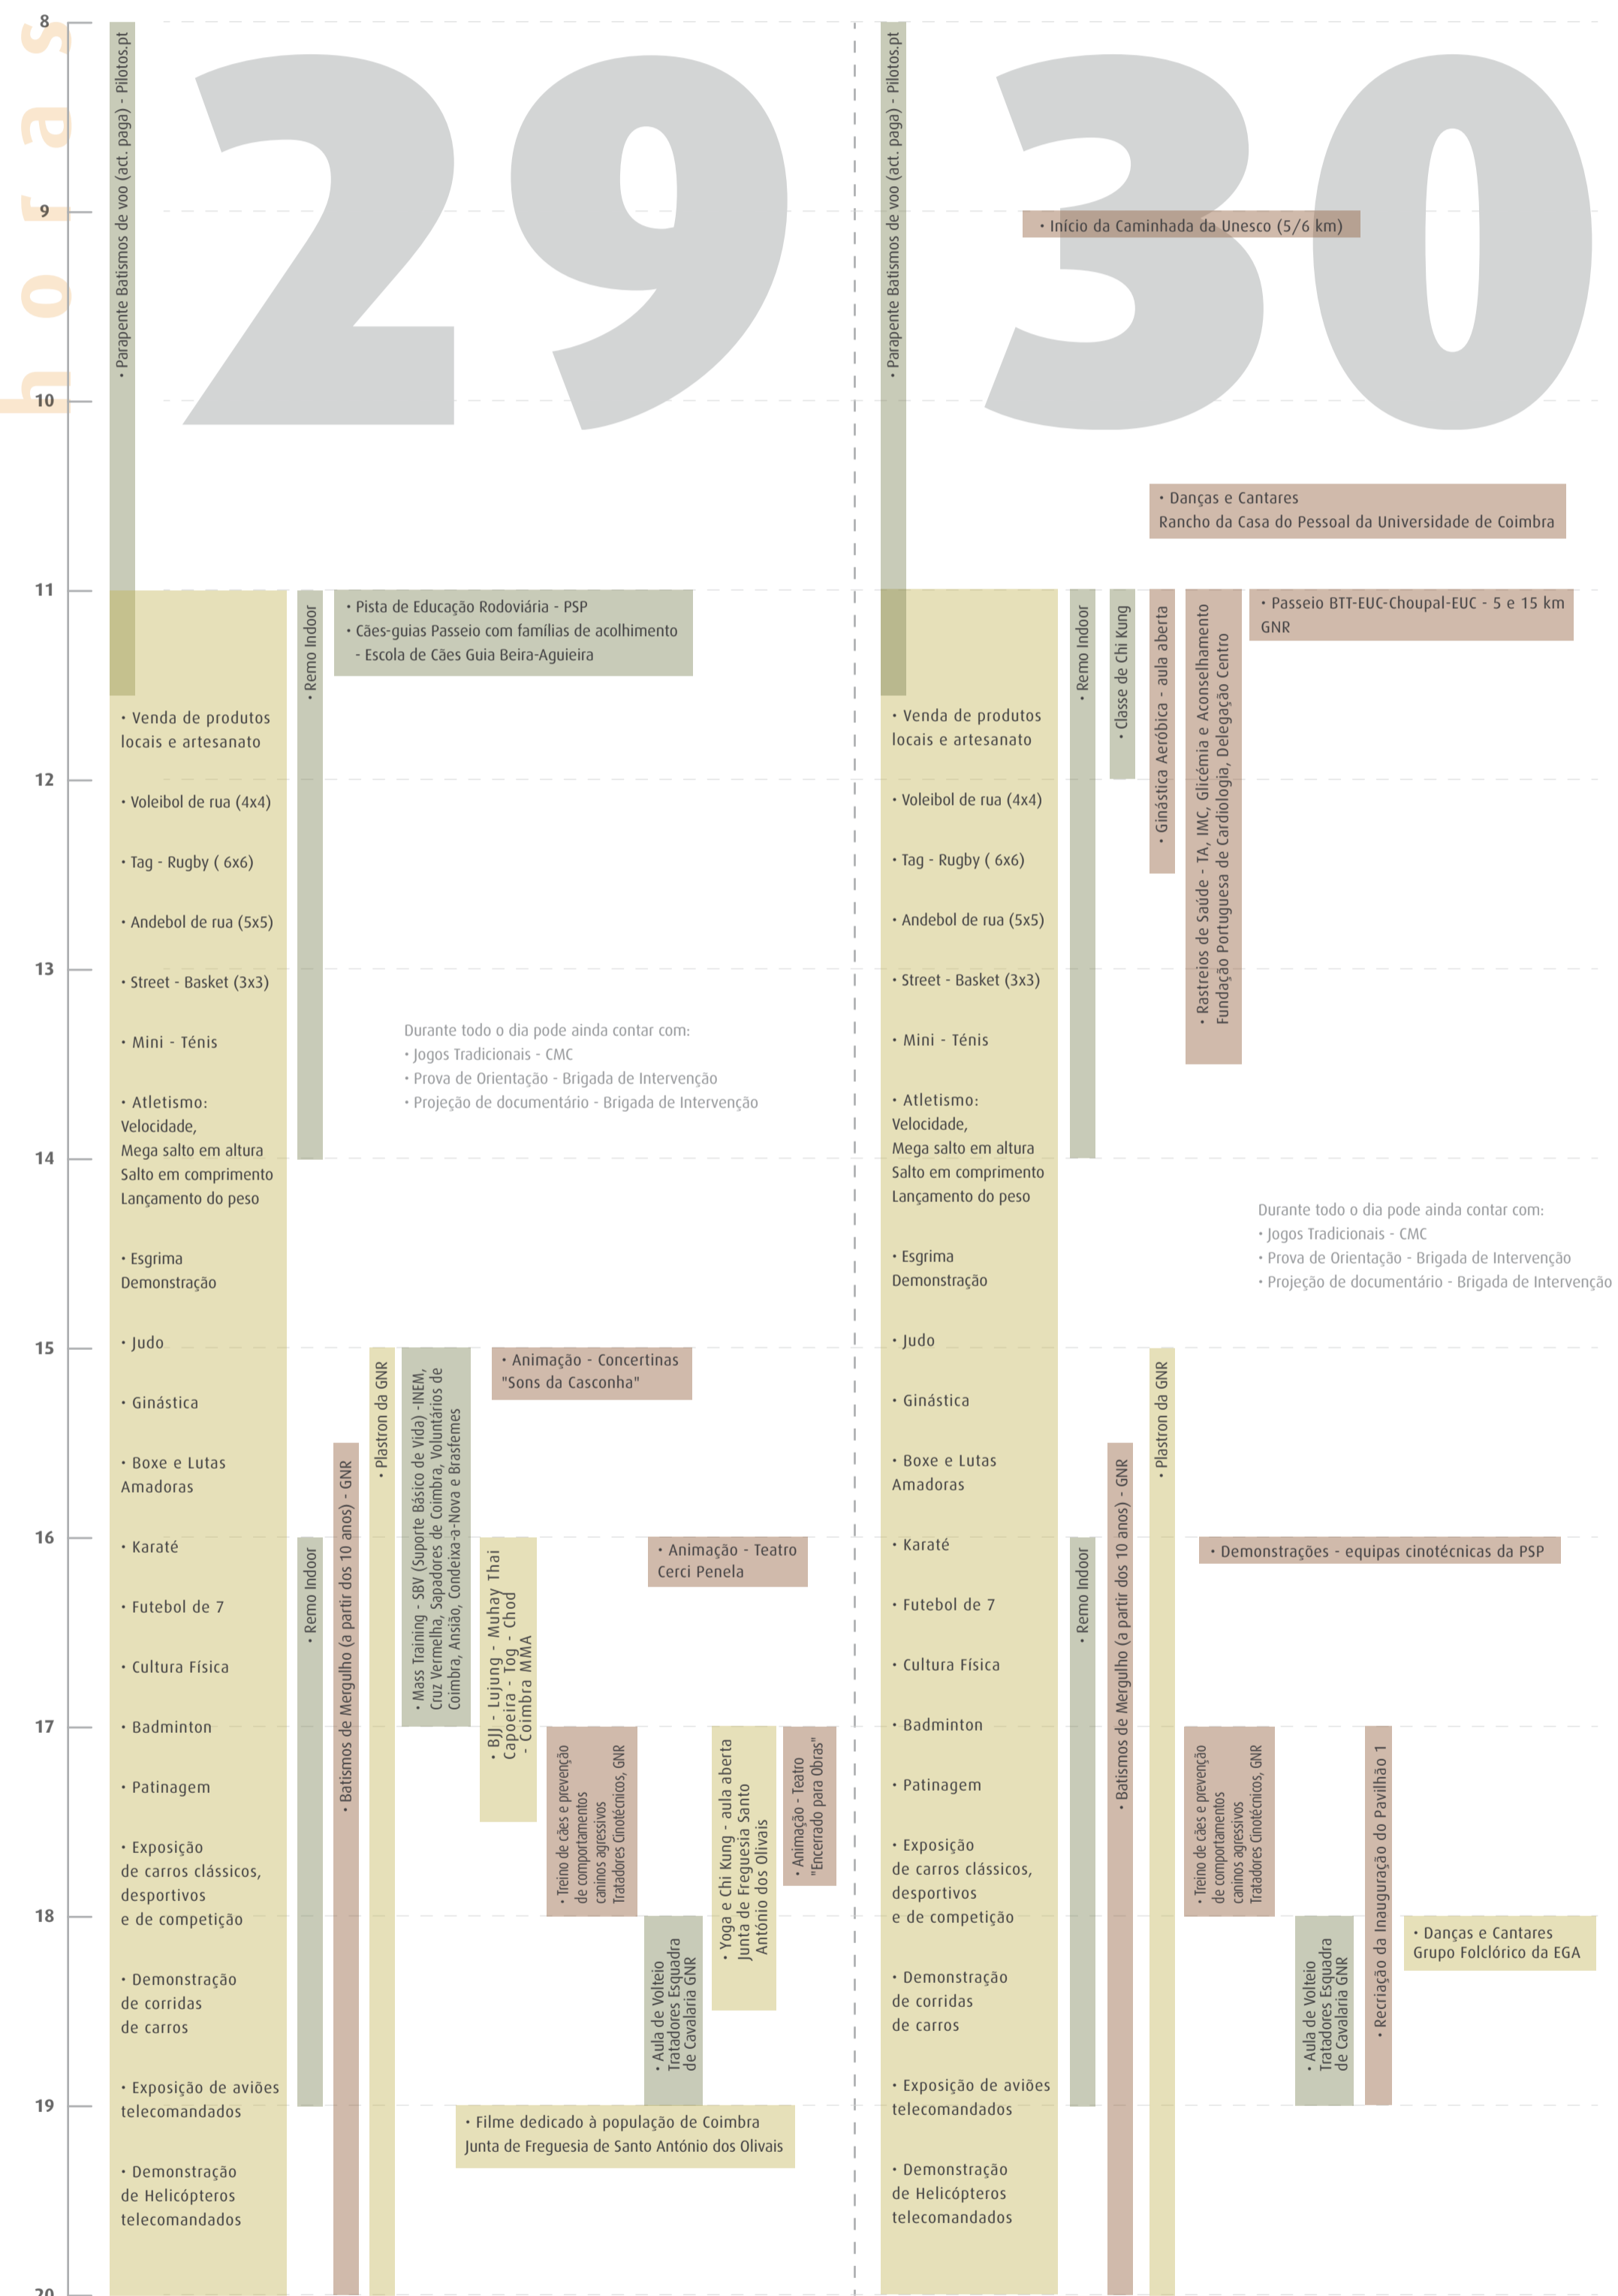

FESTIVAL DO ESTÁDIO

29 • 30 JUNHO • 2013 • COIMBRA

© UIC-DICE | 2013